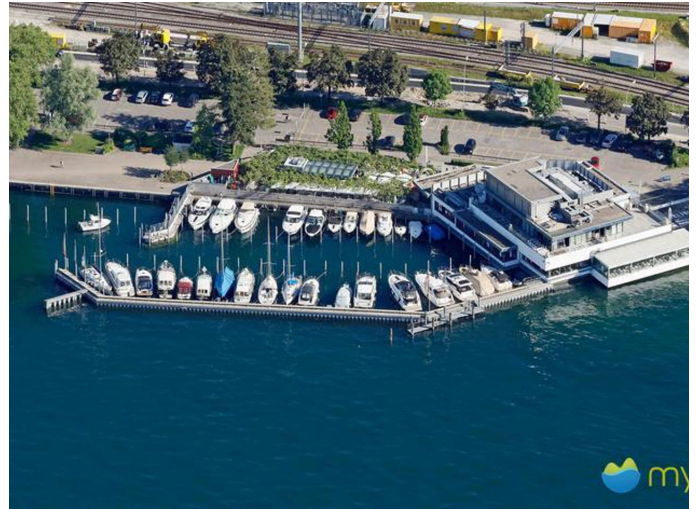

Liegeplätze Liegeplatz in Rorschach

Kategorie	Liegeplatz
Typ	Fester Steg
Hersteller	Liegeplätze
Modell	Liegeplatz in Rorschach
Zustand	neuwertig
Länge	13.75 m
Breite	3.96 m

Wir haben noch einen freien Platz!

Der Hafen befindet sich gegenüber dem Hauptbahnhof und ist schnell zu erreichen.
Gebührenpflichtige Parkplätze sind ausreichend vorhanden.

Gebührenpflichtige Parkplätze stehen direkt vor Ort in ausreichender Anzahl zur Verfügung.