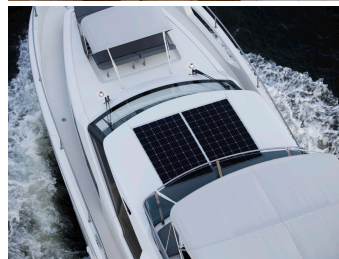

Greenline Yachts 45 Fly

Kategorie	Motorboot
Hersteller	Greenline Yachts
Modell	45 Fly
Material	GFK
Länge	15.57 m
Breite	4.57 m
Tiefgang	1.10 m
Verdrängung	13'500 kg
Frischwassertank	600 l
zugel. Personenzahl	B
Anz. Kabinen	2 / 3
Anz. Kojen	4 / 6
Treibstofftank	1450 l