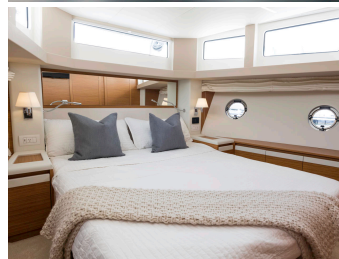

Greenline Yachts 45 Fly

Kategorie	Motorboot
Hersteller	Greenline Yachts
Modell	45 Fly
Material	GFK
Länge	15.57 m
Breite	4.57 m
Tiefgang	1.10 m
Verdrängung	13'500 kg
Frischwassertank	600 l
zugel. Personenzahl	B
Anz. Kabinen	2 / 3
Anz. Kojen	4 / 6
Treibstofftank	1450 l