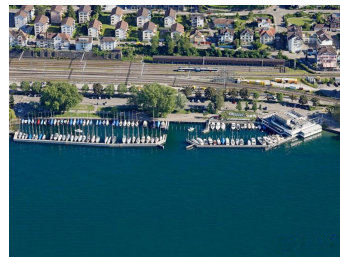

Liegeplätze Hafen Liegeplatz im Yachthafen Rorschach

Kategorie	Liegeplatz
Typ	Fester Steg
Hersteller	Liegeplätze
Modell	Hafen Liegeplatz im Yachthafen Rorschach
Länge	6.20 m
Breite	2.40 m
Tiefgang	1.00 m

Wir haben noch einen freien Platz!

Der freie Liegeplatz, ideal für ein Motorboot, befindet sich direkt gegenüber dem Hauptbahnhof und ist somit bequem und schnell erreichbar.

Gebührenpflichtige Parkplätze stehen in ausreichender Anzahl zur Verfügung.