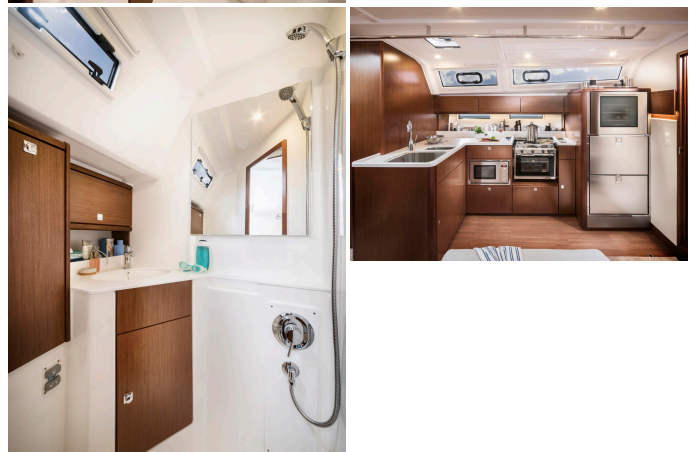

Bavaria Cruiser 46

Kategorie	Segelboot
Hersteller	Bavaria
Modell	Cruiser 46
Material	GFK
Länge	13.90 m
Gesamtlänge inkl. Bugspriet	14.52 m
Breite	4.35 m
Tiefgang	2.18 m
Frischwassertank	180 l + 135 l
zugel. Personenzahl	A12 / B14 / C16
Anz. Kabinen	3 / 5
Treibstofftank	180 l