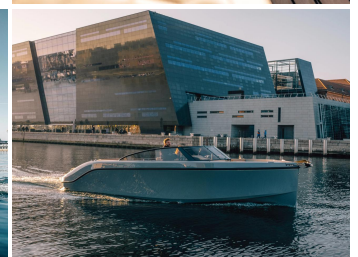

RAND Boats Supreme 27

Kategorie	Motorboot
Hersteller	RAND Boats
Modell	Supreme 27
Länge	7.99 m
Breite	2.55 m
Verdrängung	1'800 kg
Treibstoff	Diesel
Motor	Mercury
Motorleistung	3.0l - 270 PS

12.02.2025 22:32