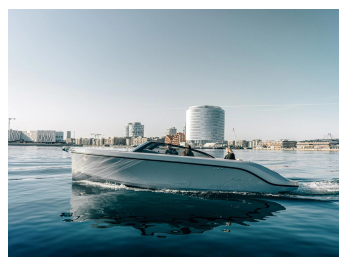

RAND Boats Supreme 27

Kategorie	Motorboot
Hersteller	RAND Boats
Modell	Supreme 27
Länge	7.99 m
Breite	2.55 m
Verdrängung	1'800 kg
Treibstoff	Diesel
Motor	Mercury
Motorleistung	3.0l - 270 PS

12.02.2025 22:32