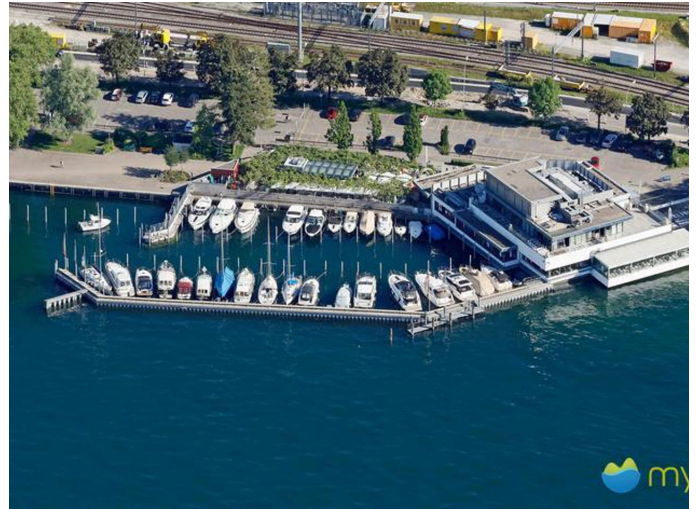

Liegeplätze Liegeplatz in Rorschach

Kategorie	Liegeplatz
Typ	Fester Steg
Hersteller	Liegeplätze
Modell	Liegeplatz in Rorschach
Zustand	neuwertig
Länge	13.75 m
Breite	3.96 m

Beim Kauf eines Neuboote über Pro Nautik profitieren Sie von einem exklusiven Angebot: Wir können Ihnen einen der wenigen freien Liegeplätze im Hafen Rorschach langfristig zur Verfügung stellen.

Der Hafen liegt direkt gegenüber dem Hauptbahnhof und ist bequem zu erreichen. Gebührenpflichtige Parkplätze sind in ausreichender Anzahl vorhanden.

Passende Bootsmodelle:
Bavaria SR33 · Delphia 10 · Bavaria Cruiser 34