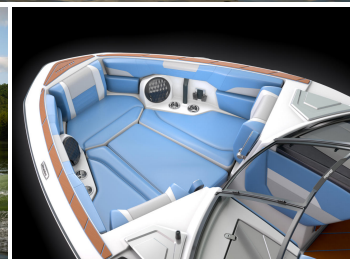

Malibu 26 LSV

Kategorie	Motorboot
Hersteller	Malibu
Modell	26 LSV
Länge	8.05 m
Gesamtlänge inkl. Badeplattform	8.74 m
Breite	2.59 m
Tiefgang	0.81 m
zugel. Personenzahl	18
Antrieb	Malibu Monsoon M6Di 6.2L Di
Treibstoff	Bleifrei
Motor	Malibu Monsoon
Motorleistung	430 PS
Treibstofftank	435.3 L