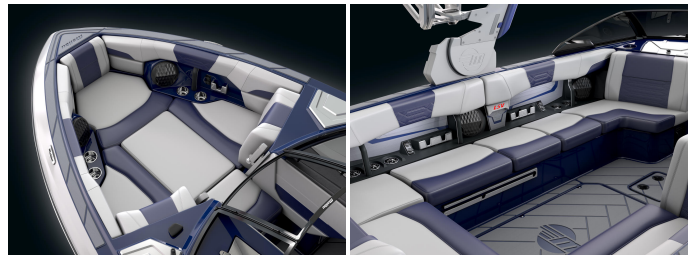

Malibu 25 LSV

Kategorie	Motorboot
Hersteller	Malibu
Modell	25 LSV
Länge	7.62 m
Gesamtlänge inkl. Badeplattform	8.30 m
Breite	2.59 m
Tiefgang	0.81 m
zugel. Personenzahl	18
Antrieb	Malibu Monsoon M6Di 6.2L Di
Treibstoff	Bleifrei
Motor	Malibu Monsoon
Motorleistung	430 PS
Treibstofftank	389.9 L