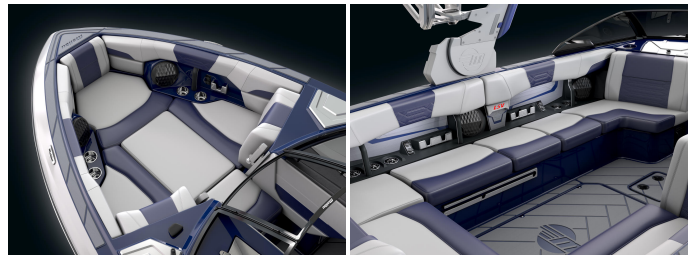

## Malibu 25 LSV

Kategorie	Motorboot
Hersteller	Malibu
Modell	25 LSV
Länge	7.62 m
Gesamtlänge inkl. Badeplattform	8.30 m
Breite	2.59 m
Tiefgang	0.81 m
zugel. Personenzahl	18
Antrieb	Malibu Monsoon M6Di 6.2L Di
Treibstoff	Bleifrei
Motor	Malibu Monsoon
Motorleistung	430 PS
Treibstofftank	389.9 L