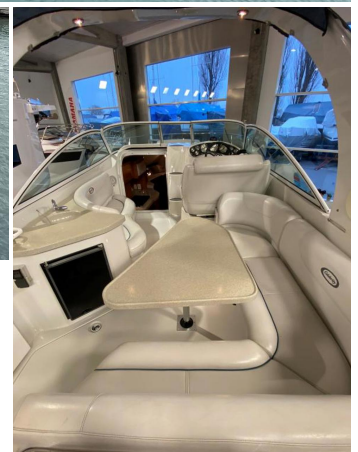

Celebrity 280 EC

Kategorie	Motorboot
Typ	Motoryacht
Hersteller	Celebrity
Modell	280 EC
Art	Gebrauchtboot
Zustand	gut
Material	Kunststoff GFK
Länge	9.05 m
Breite	2.95 m
Baujahr	2001
zugel. Personenzahl	8
Antrieb	Z-Antrieb
Treibstoff	Diesel
Motor	MerCruiser D7.3 LD-Tronic
Motorleistung	1 x 305 PS / 224 kW
Bodenseezulassung	Ja
Preis (inkl. 8.1% MwSt.)	CHF 79.000.-

DIE PRO NAUTIK AG VERKAUFT DIESE CELEBRITY 280 EC IM KUNDENAUFTRAG!

Diese sehr gut erhaltene Celebrity 280 EC, ist ein tolles Boot mit viel Platz und Komfort mit Wunsch zum Wassersport oder Ausflugsfahrt mit Freunden und Familien. Leinen los und erleben Sie wunderschöne, unvergessliche Stunden auf dem Bodensee.

1. Inverkehrsetzung: 3.2003

AUSSTATTUNG UND ZUBEHÖR:

hydraulische Trimmklappen; kippbares Lenkrad; Trimmanzeiger; Kabinenbeleuchtung; AMF/FM-Radio mit 2 Lautsprechern; Tisch in Kirschbaumholzoptik (Innen) und Aussentisch in Kunststoff (Steinoptik), beide versenkbar zur Liege; Pantrypaket (Kühlschrank/Herd/Spüle), Herd über 230V Landanschluss oder wahlweise Brennsprit; Cockpit-Bodenbeleuchtung; Stehbad mit Toilette und Dusche; Staufächer unter den Sitzen; Vinyl-Dachhimmel / Stoffpolsterung; elektrische Ankerwinde mit Fusstasten auf Deck; 2er Fenderkorb achtern integriert; Getränkehalter; Kühlschrank und Spüle im Cockpit; Suchschweinwerfer auf Deck; Sonnenpolster Bug; hohe und sichere Reling auf Vorschiff; Diverse Fliegengitter für Luke und Fenster; Teilpersenning, Ganzpersenning (Winterpersenning), Camperverdeck mit Seiten-, Front- Heckteilen