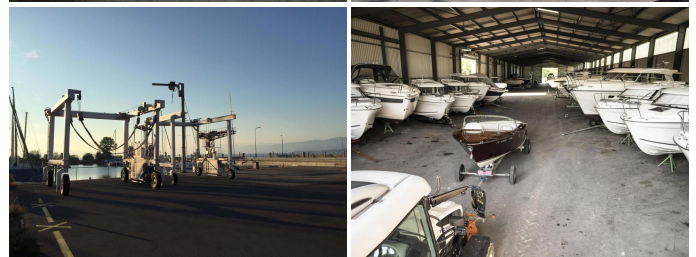

## Liegeplätze Hallenplätze

Kategorie	Liegeplatz
Typ	Halle unbeheizt
Hersteller	Liegeplätze
Modell	Hallenplätze
Länge	15.00 m
Breite	5.00 m

Ein Schiff ist zwar nur im Wasser so richtig in seinem Element. Doch sogar Schiffe mögen es, wenn sie gelegentlich ins Trockene gebracht werden. Und was sie ganz besonders schätzen: Grosse Sorgfalt und eine liebevolle Pflege.

Mit zwei Travel-Lifts, verschiedenen Lager-Optionen und einer erfahrenen Crew können wir Ihr Schiff schonend, schnell und sicher Aus- und Einwassern. Damit bleibt mehr Zeit für einen umfassenden Winterservice, massgeschneidert auf Ihre Wünsche und Anliegen.