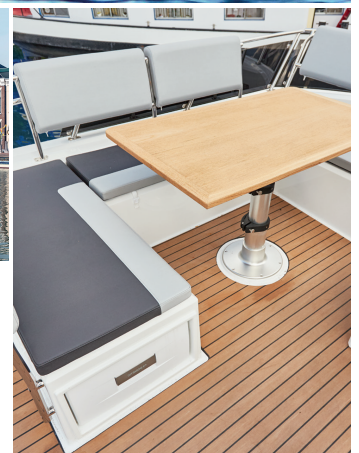

## Delphia 12 Flylounge

Kategorie	Motorboot
Hersteller	Delphia
Modell	12 Flylounge
Material	GFK
Länge	9.99 m
Breite	3.85 m
Baujahr	2022
Verdrängung	7'172 kg
zugel. Personenzahl	D-14
Antrieb	Version Diesel / Version E-Drive