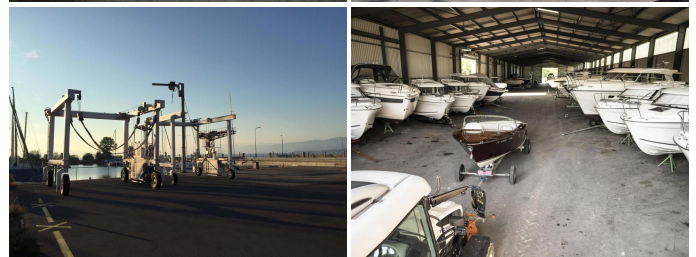

## Liegeplätze Winterlager in der Halle

Kategorie	Liegeplatz
Typ	Halle unbeheizt
Hersteller	Liegeplätze
Modell	Winterlager in der Halle
Länge	15.00 m
Breite	5.00 m

Ein Schiff ist zwar nur im Wasser so richtig in seinem Element. Doch sogar Schiffe mögen es, wenn sie gelegentlich ins Trockene gebracht werden. Und was sie ganz besonders schätzen: Grosse Sorgfalt und eine liebevolle Pflege.

Mit zwei Travel-Lifts, verschiedenen Lager-Optionen und einer erfahrenen Crew können wir Ihr Schiff schonend, schnell und sicher Aus- und Einwassern. Damit bleibt mehr Zeit für einen umfassenden Winterservice, massgeschneidert auf Ihre Wünsche und Anliegen.