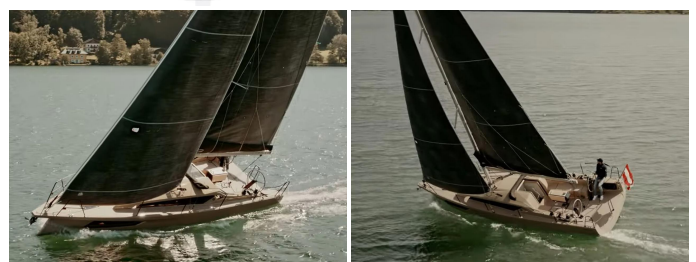

Sunbeam 32.1

Kategorie	Segelboot
Hersteller	Sunbeam
Modell	32.1
Länge	9.98 m
Gesamtlänge inkl. Badeplattform	9.98 m
Breite	2.98 m
Tiefgang	1.80 m
Verdrängung	4'150 kg
zugel. Personenzahl	C - 8 Pers / B - 6 Pers
Antrieb	VolvoPenta D1-20 mit SD / 18 PS

Die Sunbeam 32.1 mit einem völlig neuen, revolutionären Design: Modern, Stylish, am Puls der Zeit. Loftartiges, helles Interior mit viel Lebensqualität, One-Level-Cockpit mit atemberaubend viel Platz, einfache und intuitive Bedienung, modernste Ausstattung bis hin zur Steuerung mit dem Smartphone. Das alles kombiniert mit hervorragenden Segeleigenschaften in gewohnt hoher Sunbeam-Qualität und modernster Bauweise.

AUSSTATTUNG UND ZUBEHÖR:

Innenausstattung in Eiche, Kurzkiel mit 1.30 m Tiefgang, Antifouling: Hemel Exo Power Racing schwarz, Schalenfarbe Mittelgrau (RAL 7001), Deckfarbe: weiss
 Cockpittisch in Teak, Semiwood auf Laufdeck, Ankerpaket mit elektrischer Ankerwinde, Fernbedienung im Cockpit, 12 kg Innox Anker, 50 m Kette 8 mm galvanisiert, Badeplattform elektrisch, Badeleiter, Elektroherd, Spülbecken, Kühlschrank, Windmesser, Tiefenmesser, Geschwindigkeitsmesser, Landanschluss, Batterie, Batterieladegerät, Navigationsbeleuchtung, Bilgenpumpe,