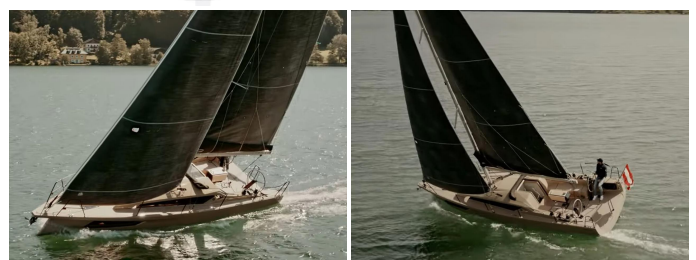

Sunbeam 32.1

Kategorie	Segelboot
Hersteller	Sunbeam
Modell	32.1
Länge	9.98 m
Gesamtlänge inkl. Badeplattform	9.98 m
Breite	2.98 m
Tiefgang	1.80 m
Verdrängung	4'150 kg
zugel. Personenzahl	C - 8 Pers / B - 6 Pers
Antrieb	VolvoPenta D1-20 mit SD / 18 PS

Die Sunbeam 32.1 mit einem völlig neuen, revolutionären Design: Modern, Stylish, am Puls der Zeit. Loftartiges, helles Interior mit viel Lebensqualität, One-Level-Cockpit mit atemberaubend viel Platz, einfache und intuitive Bedienung, modernste Ausstattung bis hin zur Steuerung mit dem Smartphone. Das alles kombiniert mit hervorragenden Segeleigenschaften in gewohnt hoher Sunbeam-Qualität und modernster Bauweise.

AUSSTATTUNG UND ZUBEHÖR:

Innenausstattung in Eiche, Kurzkiel mit 1.30 m Tiefgang, Antifouling: Hemel Exo Power Racing schwarz, Schalenfarbe Mittelgrau (RAL 7001), Deckfarbe: weiss
Cockpittisch in Teak, Semiwood auf Laufdeck, Ankerpaket mit elektrischer Ankerwinde, Fernbedienung im Cockpit, 12 kg Innox Anker, 50 m Kette 8 mm galvanisiert, Badeplattform elektrisch, Badeleiter, Elektroherd, Spülbecken, Kühlschrank, Windmesser, Tiefenmesser, Geschwindigkeitsmesser, Landanschluss, Batterie, Batterieladegerät, Navigationsbeleuchtung, Bilgenpumpe,